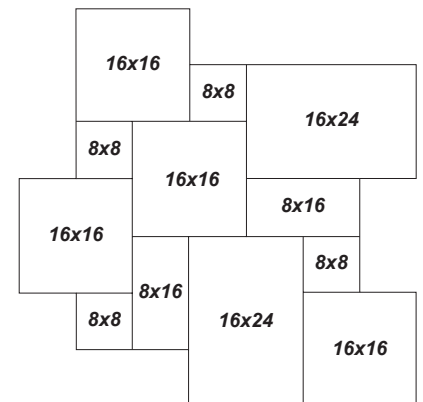

Coping

Porcini

Coping

Scabas

Coping

Versailles Pattern Layout • 16 Sqft. Pattern  
10 kits / Crate (160 Sqft. / Crate)

# Products at a Glance

	TUSCANY BEIGE		TUSCANY WANUT		TUSCANY SILVER		TUSCANY PORCINI		TUSCANY SCABAS	
	LPAVTBEI10KITS		LPAVTWAL10KITS		LPAVTSIL10KITS		LPAVTPOR10KITS		LPAVTSCA10KITS	
THICKNESS	5 cm	3 cm	5 cm	3 cm	5 cm	3 cm	5 cm	3 cm	5 cm	3 cm
<b>PAVER PATTERNS</b>										
10 Kits Pattern		•		•		•		•		•
20 Kits Mini Pattern		•		•		•		•		•
24x24		•		•		•				
12x12				•		•		•		
16x24		•		•		•				•
8x16		•		•		•				•
6x12		•		•		•		•		
6x6						•		•		
<b>POOL COPINGS</b>										
6x12										
One 6" side Full Bullnose		•		•		•		•		•
4X12										
One 4" Side Full Bullnose	•		•		•		•		•	
16X24										
Both 24" Side Eased Edge	•		•		•					
Both 24" Side Full Bullnose	•		•		•					
One 24" Side Full Bullnose	•	•	•	•	•	•	•	•	•	•
12X24										
Both 24" Side Eased Edge	•	•	•	•	•					
Both 24" Side Full Bullnose	•		•		•					
One 24" Side Full Bullnose	•	•	•	•	•	•	•	•	•	•
12X12										
Bullnose on one side	•	•	•	•	•	•			•	•